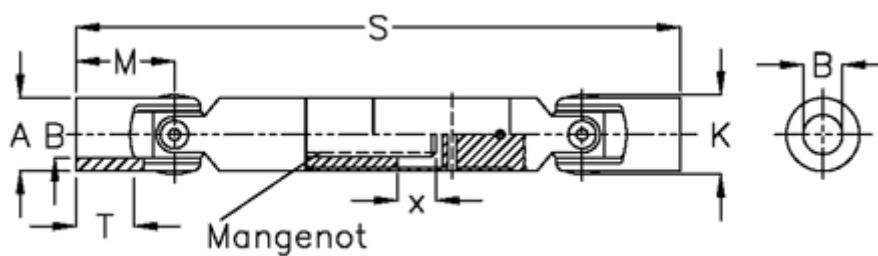

Varenummer: 077631003
Beskrivelse: Krydsled med udtræk 0.763.100.003
S=585 X=180 Boring 40H7, glideleje

Mål

A	= 63
B H7	= 40
M	= 83
Mangenot	= 6x36x42
MD max. Nm	= 450
s	= 585
T	= 50
x	= 180